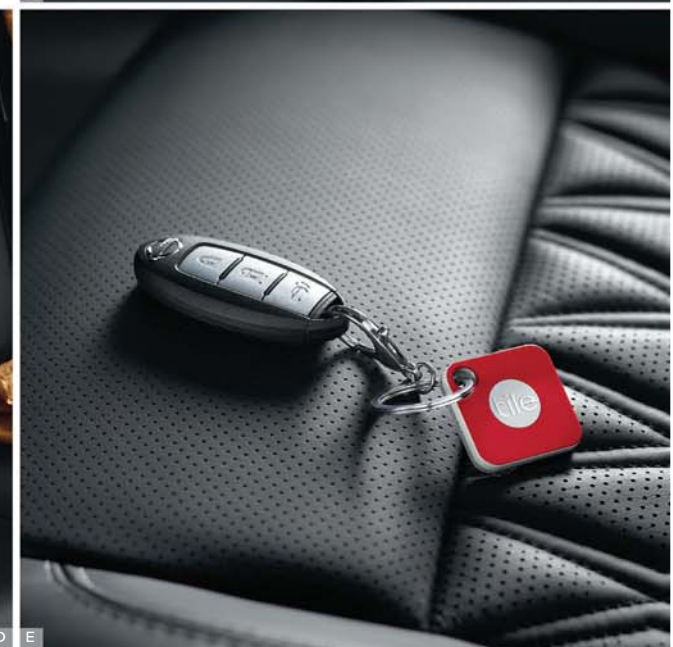

C - LUFTFRISKER TIL KABINEN

Luftfrisker til kabinen - [KB27299900](#)

Renser luften i kabinen, fjerner pollen, lugt, virus, bakterier og andre partikler.

D - KØLEBOKS

Køleboks - [KS93000080](#)

Perfekt til at holde drikkevarer og mad afkølet på længere ture.

E - NØGLEFINDER

Nøglefinder - [KB23099900](#)

Forbindes med din telefon via Bluetooth-teknologi, så du altid kan finde dine nøgler og omvendt.

Praktisk tilbehør

Få mest muligt ud af alle dine køreture, og hold din nye Qashqai ren, organiseret og klar til action.

A - HOLDER I BILEN

Holder i bilen - [KE9646U510](#)

Justerbar bagagerumsadskillelse i aluminium. Udtagelig og nem at montere. Den kan tilpasses til genstande af forskellige størrelser takket være adskillere og remmen, som forskydes på skinner.

B - TRANSPORTABEL STØVSUGER

Transportabel støvsuger - [KB93000180](#)

Nem og effektiv rengøring uanset hvor du befinder dig, så du kan holde kabinen ren.