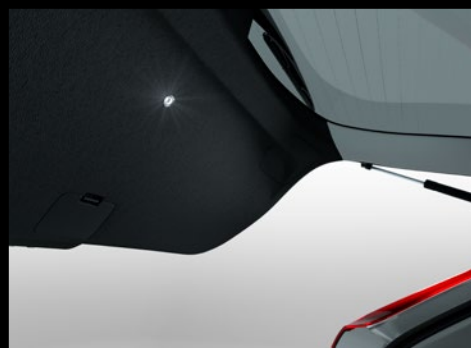

▲ Bagagerumslys

Hvid LED.
MZ590922EX

▲ Indstigningslys

Hvid LED.
MZ590923EX

▲ iPad holder

Lysegrå. Til iPad og iPad Air, med
Mitsubishi Motors logo. MZ314989

▲ Gulvbelysning

Blå
MZ590878EX