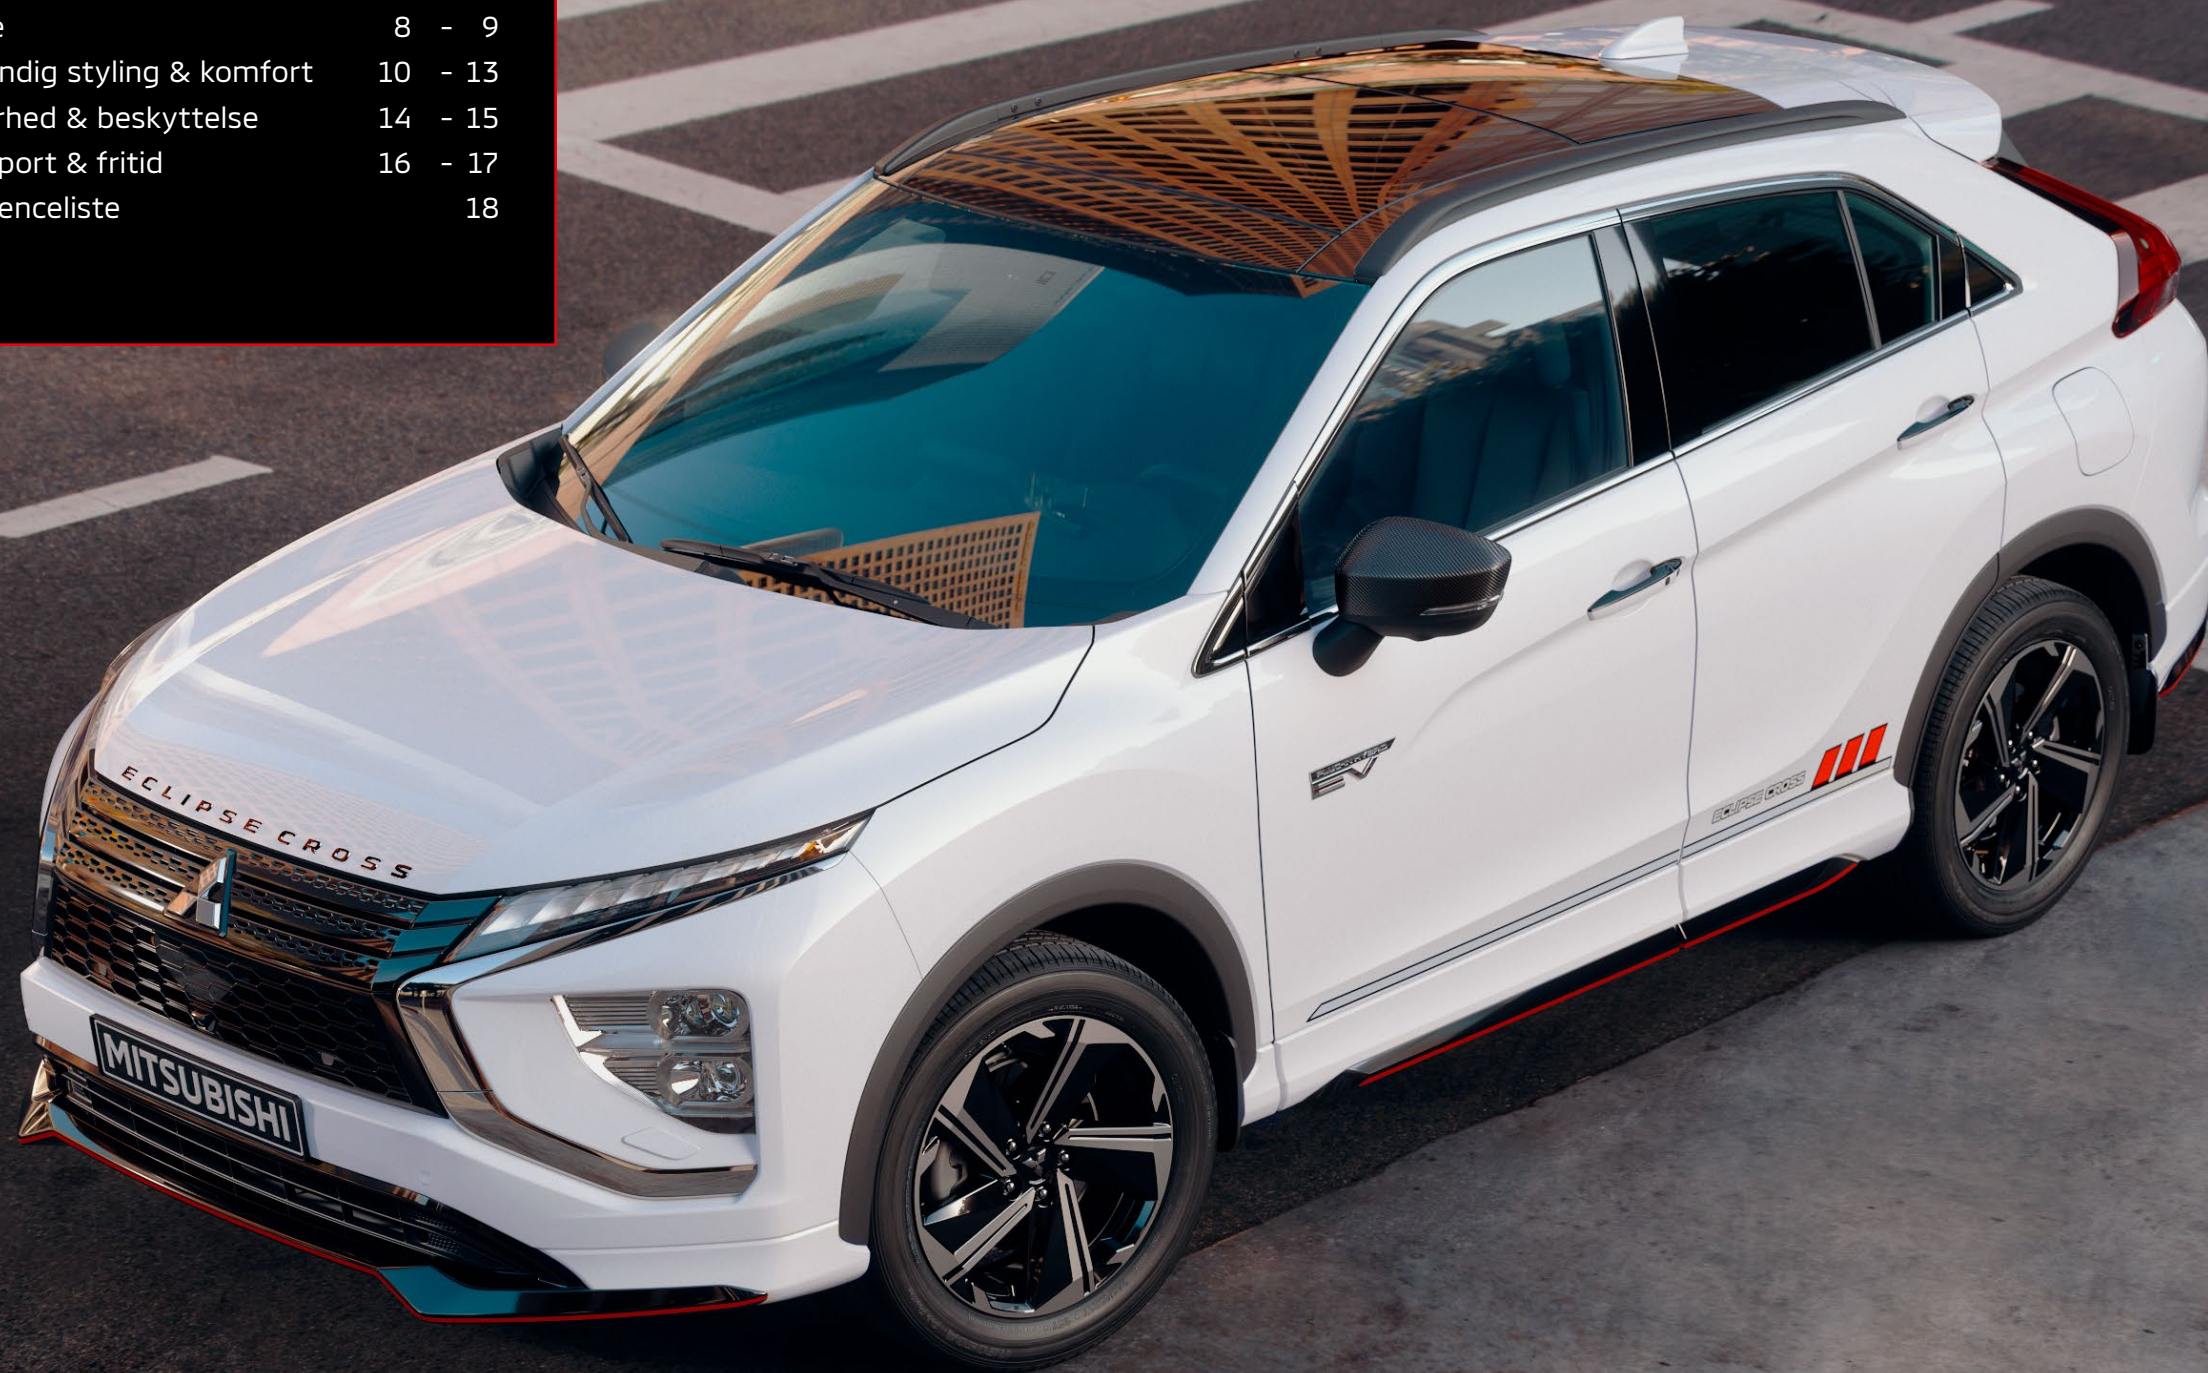

Udvendig styling	4 - 7
Fælge	8 - 9
Indvendig styling & komfort	10 - 13
Sikkerhed & beskyttelse	14 - 15
Transport & fritid	16 - 17
Referenceliste	18

100% Mitsubishi med Mitsubishi Motors originale tilbehør

Tilbehøret, der er designet og skræddersyet til din bil af vores dygtige ingeniører, optimerer køreoplevelsen, opfylder alle dine behov og understøtter din livsstil. Vores originale tilbehør er designet af det samme team, som har designet din bil, og der er 5 års garanti – det giver tryghed.